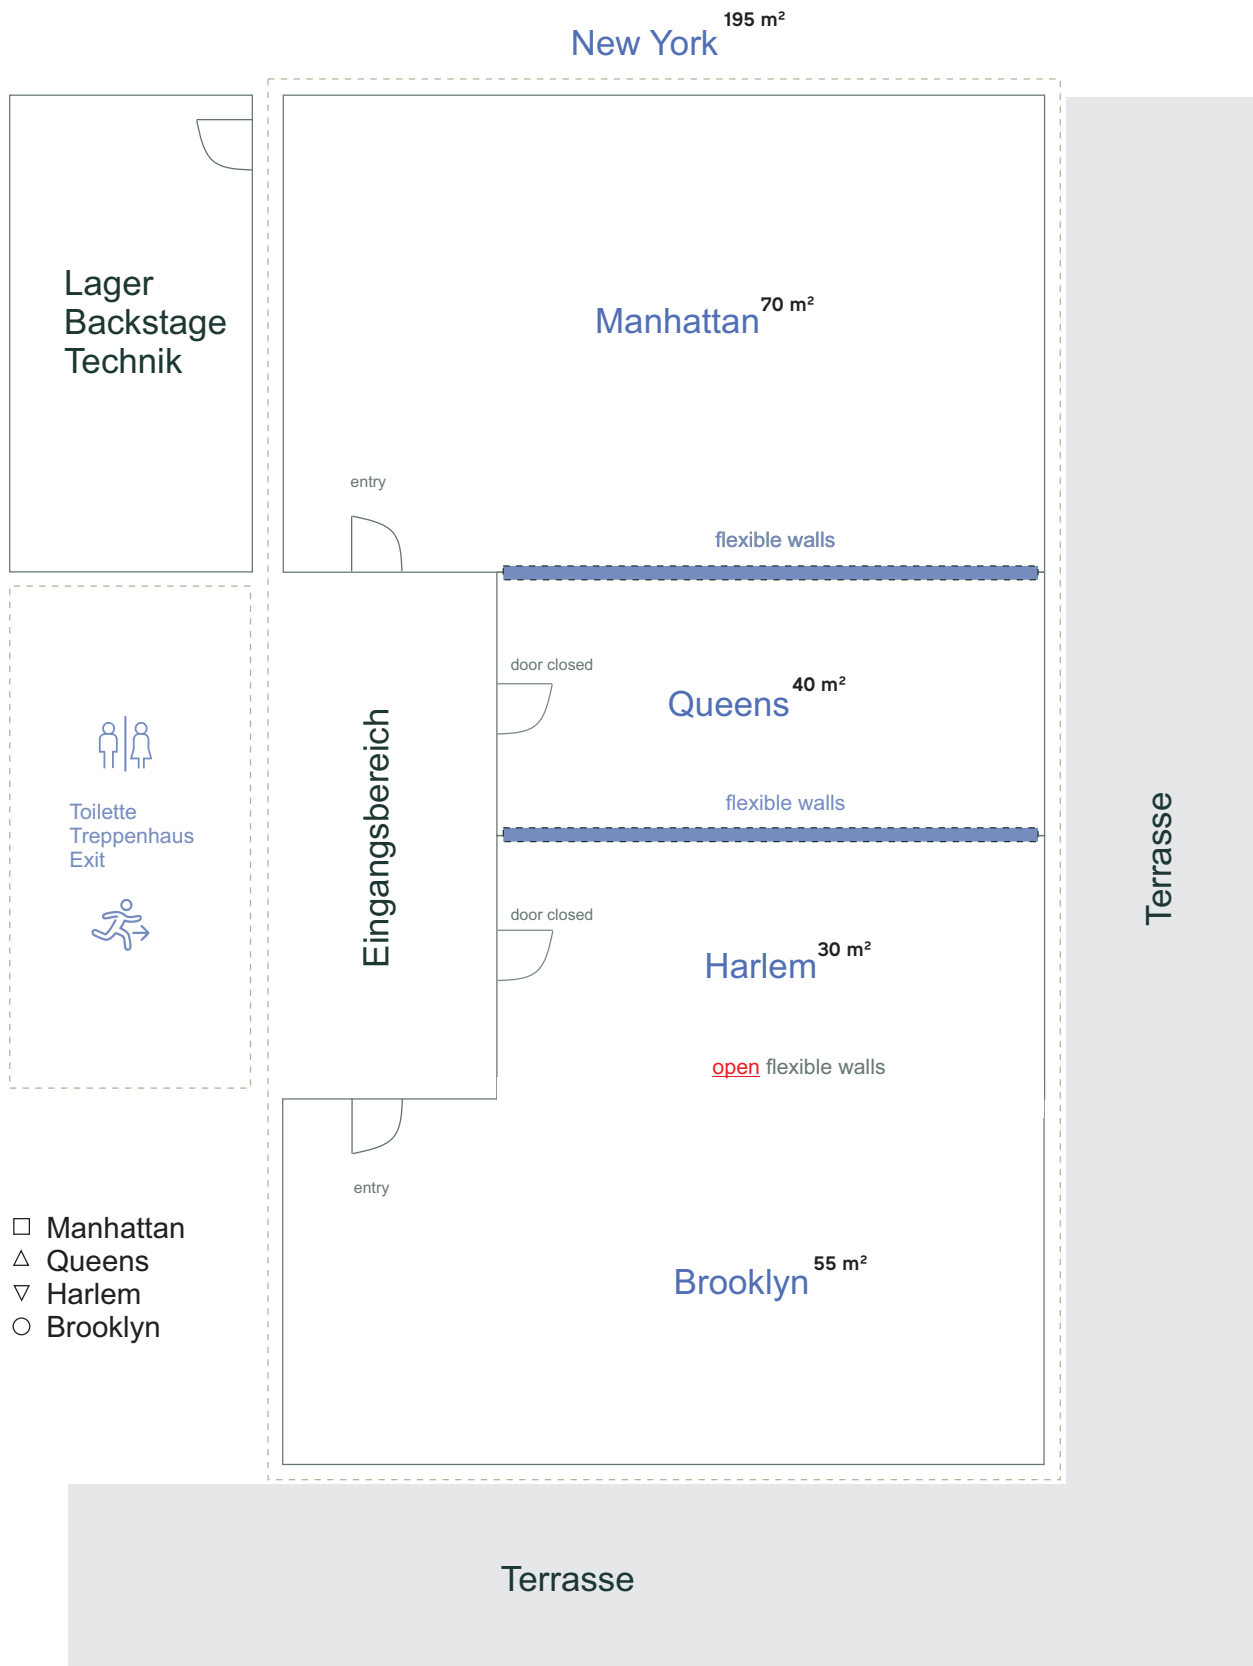

# A2 MEET: Raumplan

Main Variant: Einrichtung 2

New York <sup>195 m<sup>2</sup></sup>

Variant 1: New York Nord

Variant 2: New York Nord+

Variant 3: New York

Variant 4: New York Central

- Manhattan
- △ Queens
- ▽ Harlem
- Brooklyn

# Räume

Manhattan

Harlem

Queens

Brooklyn