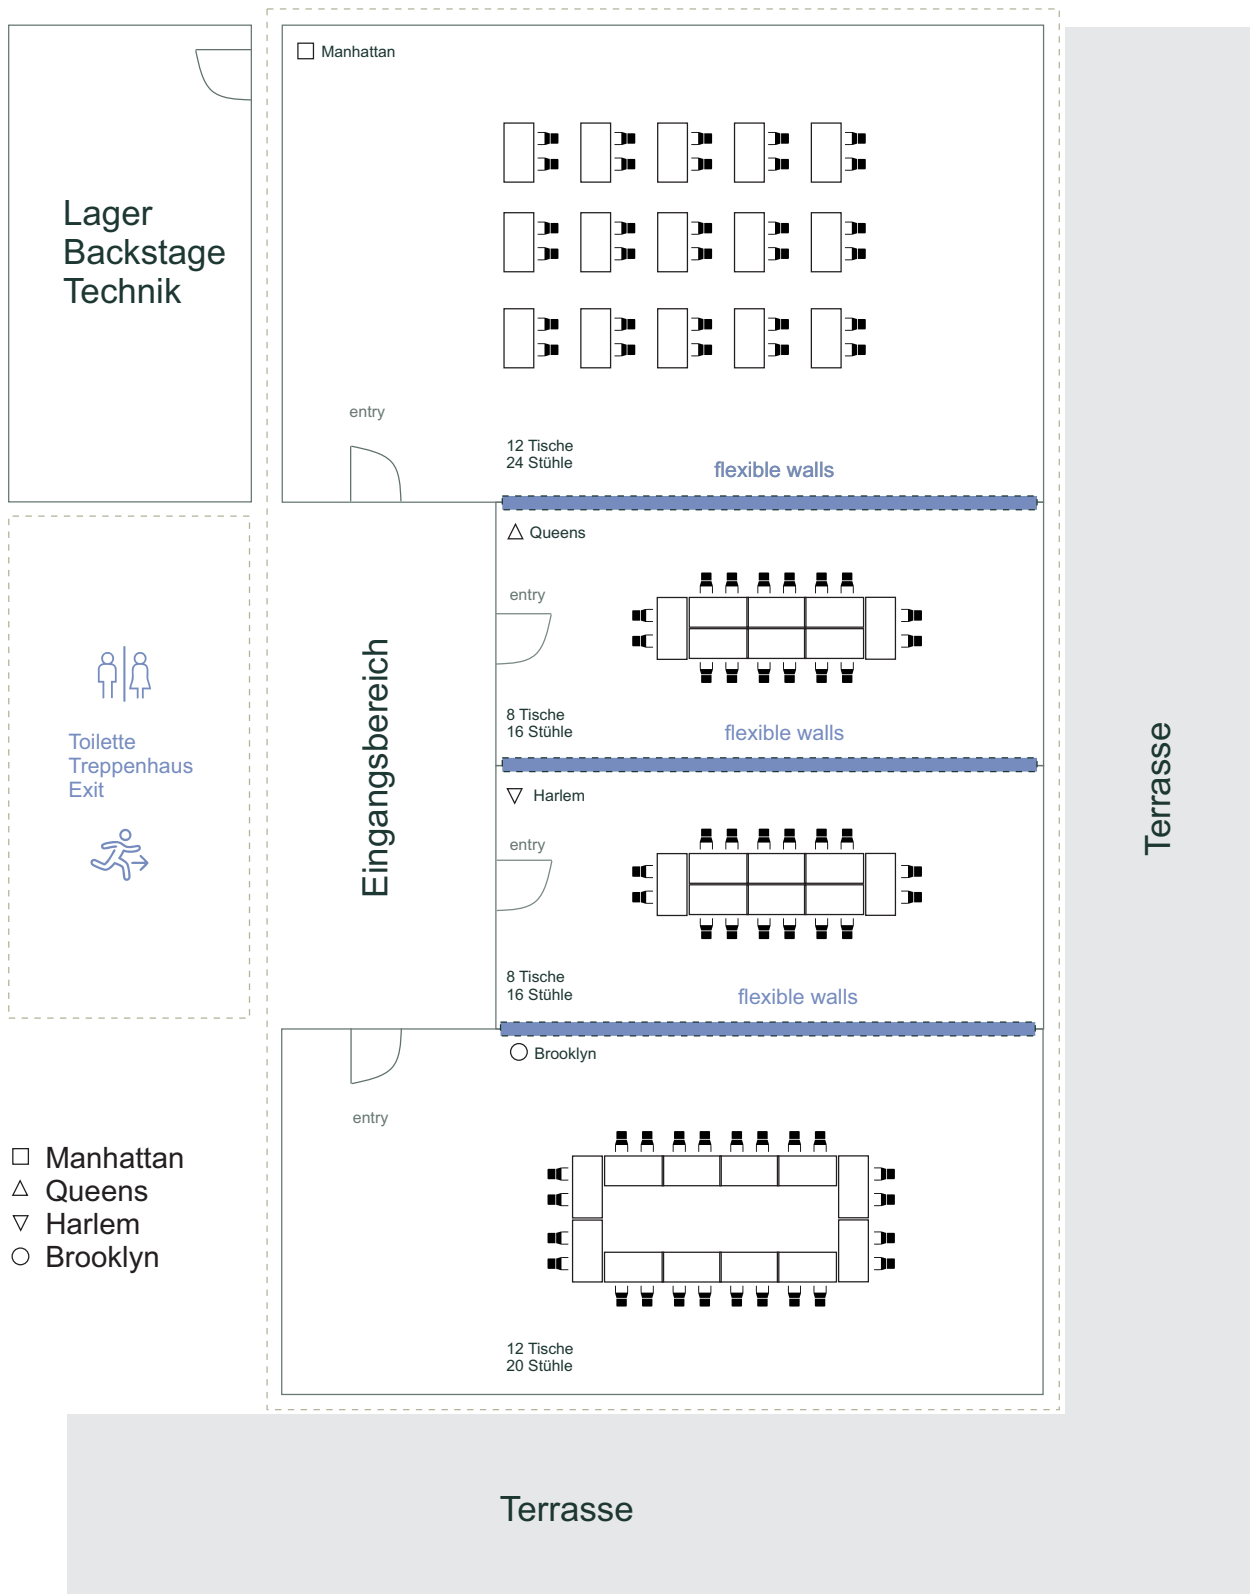

# A2 MEET: Raumplan

Main Variant: Einrichtung 1

New York <sup>195 m<sup>2</sup></sup>

# A2 MEET: Raumplan

Main Variant: Einrichtung 2

New York <sup>195 m<sup>2</sup></sup>

Variant 1: New York Nord

Variant 2: New York Nord+

Variant 3: New York

Variant 4: New York Central

- Manhattan
- △ Queens
- ▽ Harlem
- Brooklyn

# Räume

Manhattan

Harlem

Queens

Brooklyn