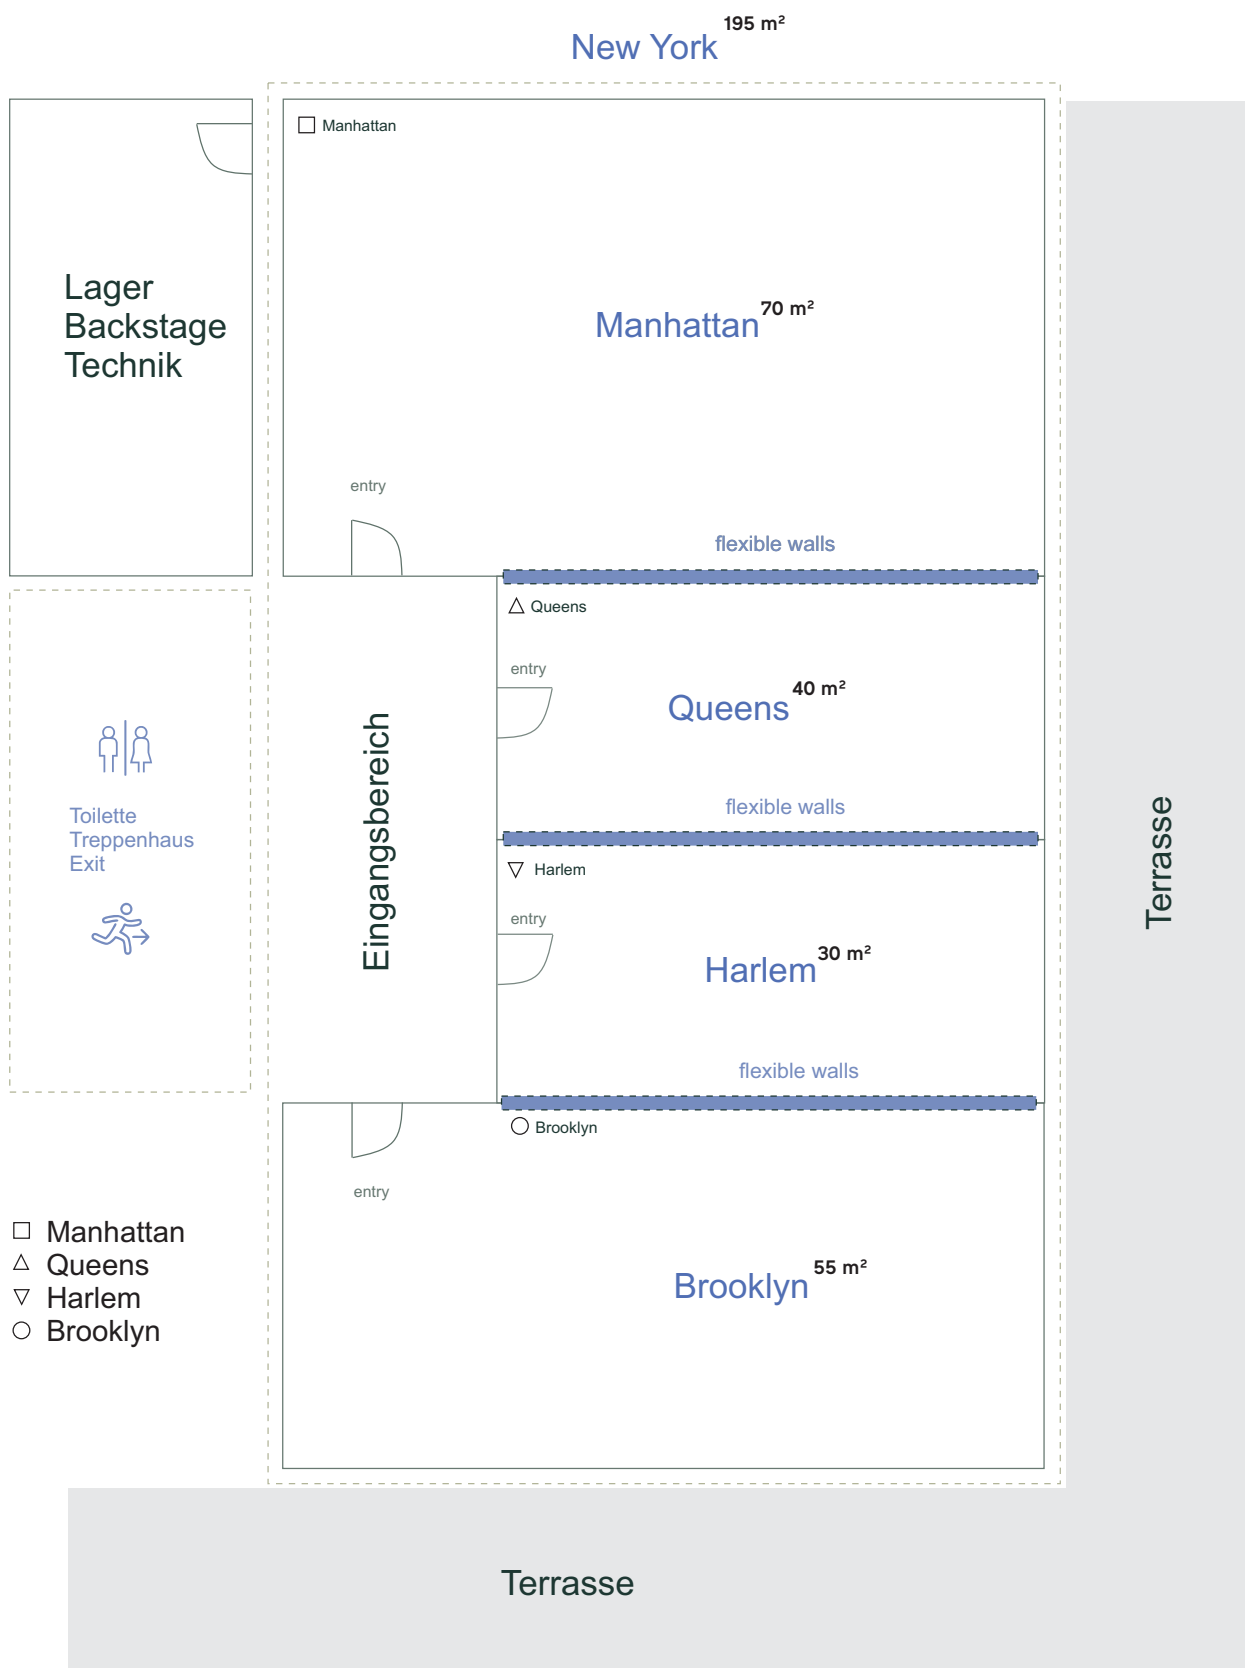

**a2 meet**

[www.a2meet.ch](http://www.a2meet.ch) - [info@a2meet.ch](mailto:info@a2meet.ch)

Main Variant

# A2 MEET: Raumplan

Main Variant: Einrichtung 1

New York <sup>195 m<sup>2</sup></sup>

# A2 MEET: Raumplan

Main Variant: Einrichtung 2

New York <sup>195 m<sup>2</sup></sup>

Variant 1: New York Nord

Variant 2: New York Nord+

Variant 3: New York

Variant 4: New York Central

- Manhattan
- △ Queens
- ▽ Harlem
- Brooklyn

# Räume

Manhattan

Harlem

Queens

Brooklyn