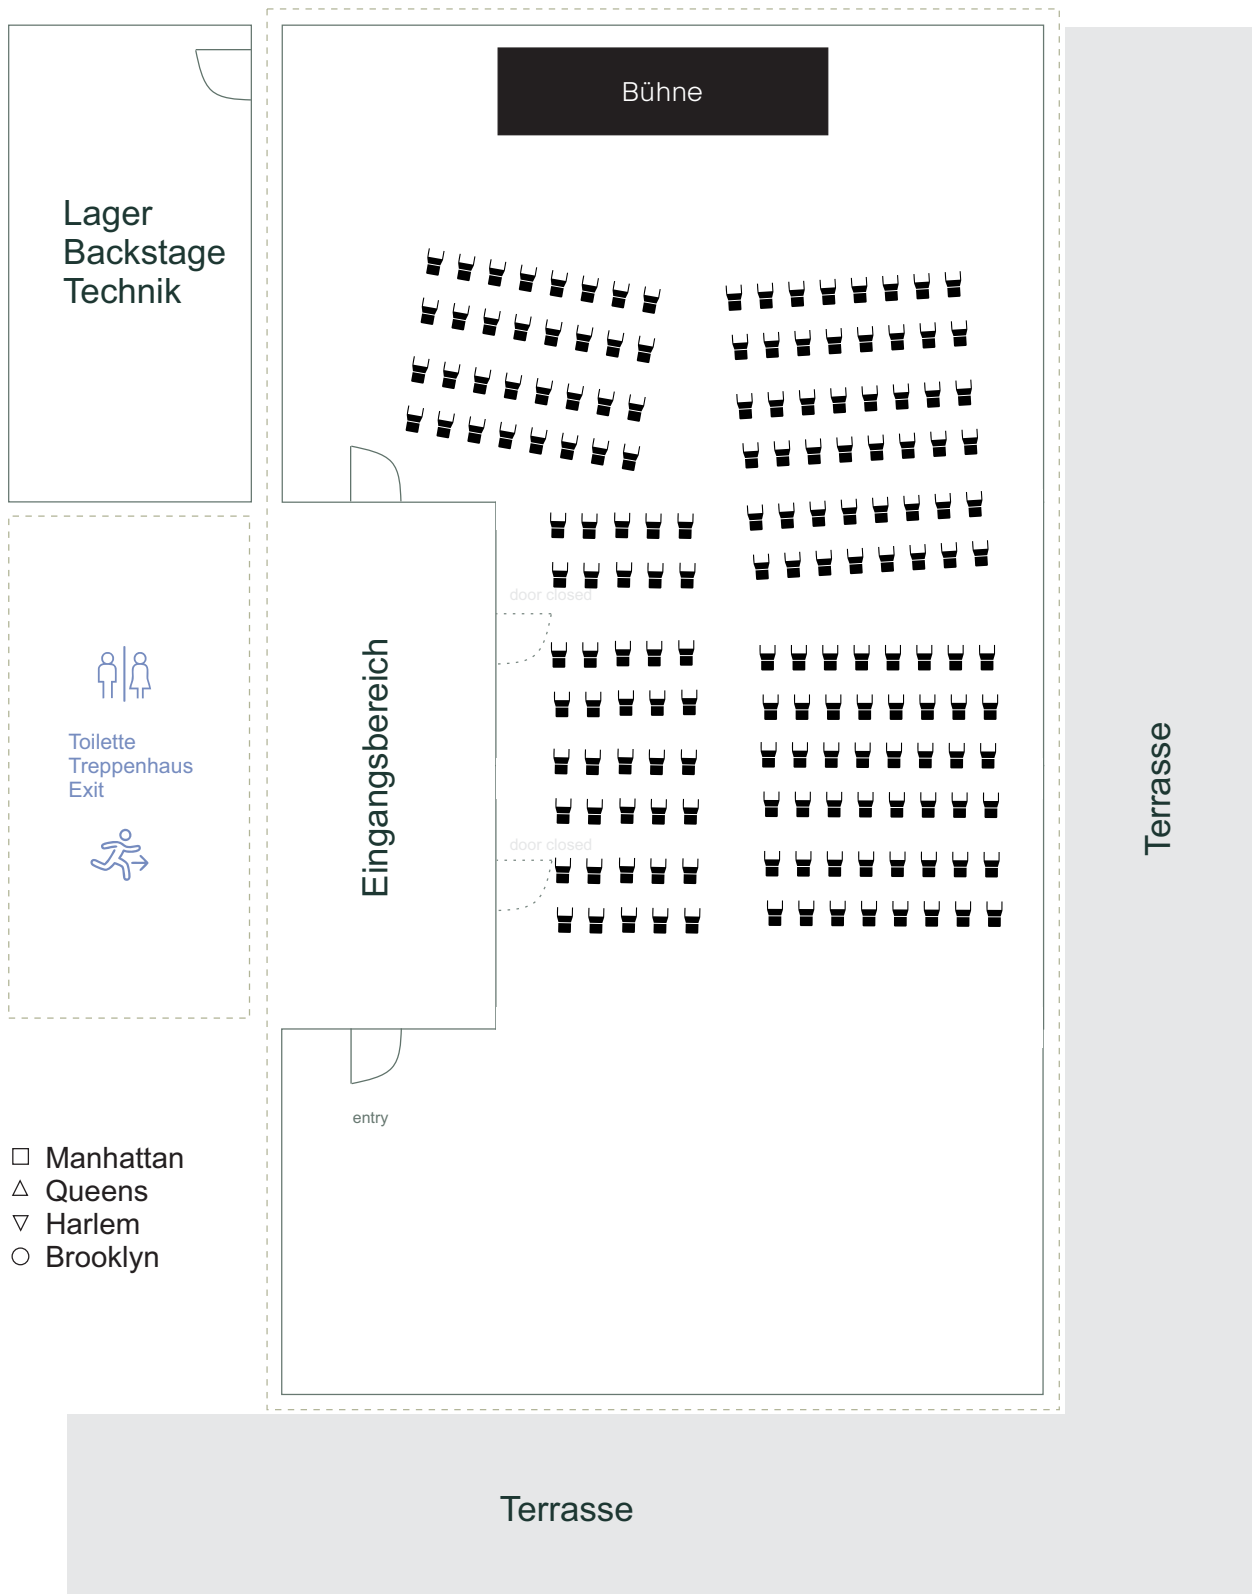

# A2 MEET: Raumplan

Main Variant: Einrichtung 1

New York <sup>195 m<sup>2</sup></sup>

# A2 MEET: Raumplan

Main Variant: Einrichtung 2

New York <sup>195 m<sup>2</sup></sup>

Variant 1: New York Nord

Variant 2: New York Nord+

Variant 3: New York

Variant 4: New York Central

- Manhattan
- △ Queens
- ▽ Harlem
- Brooklyn

# Räume

Manhattan

Harlem

Queens

Brooklyn